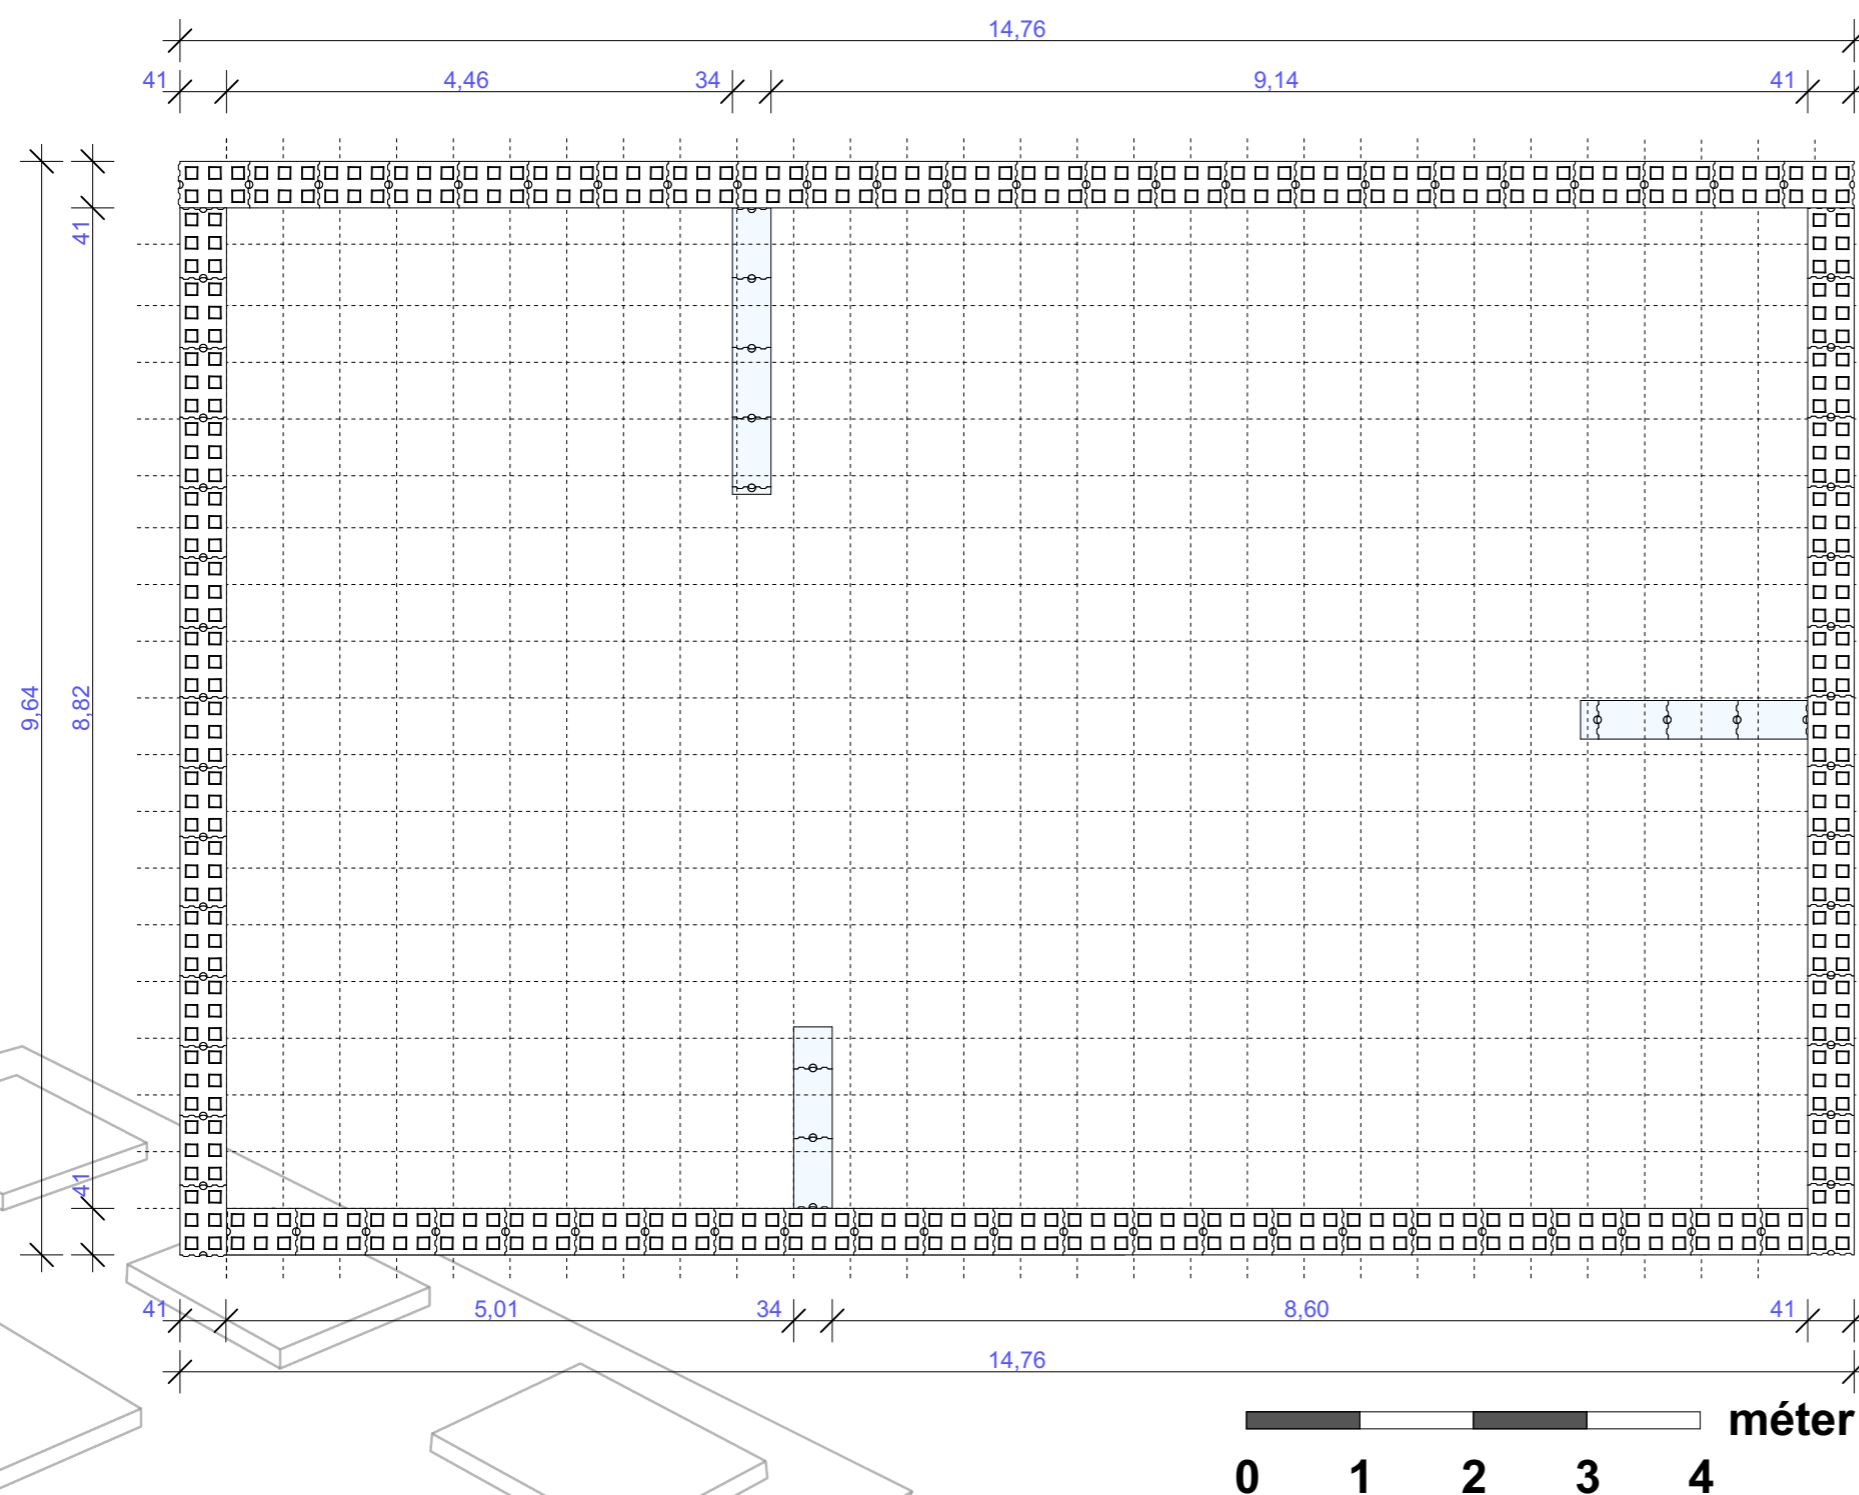

WYW BLOCK

www.wywblock.hu
info@wywblock.hu
tel.: +36 62/573 330
fax: +36 62/573 331

Ez az Ön elképzelésének helye az épület belső terének kialakítására:

Ezen tév a **WYW Block Zrt.** szellemi terméke, bármilyen nemű felhasználása a WYW Block Zrt. írásos hozzájárulásával lehetséges.